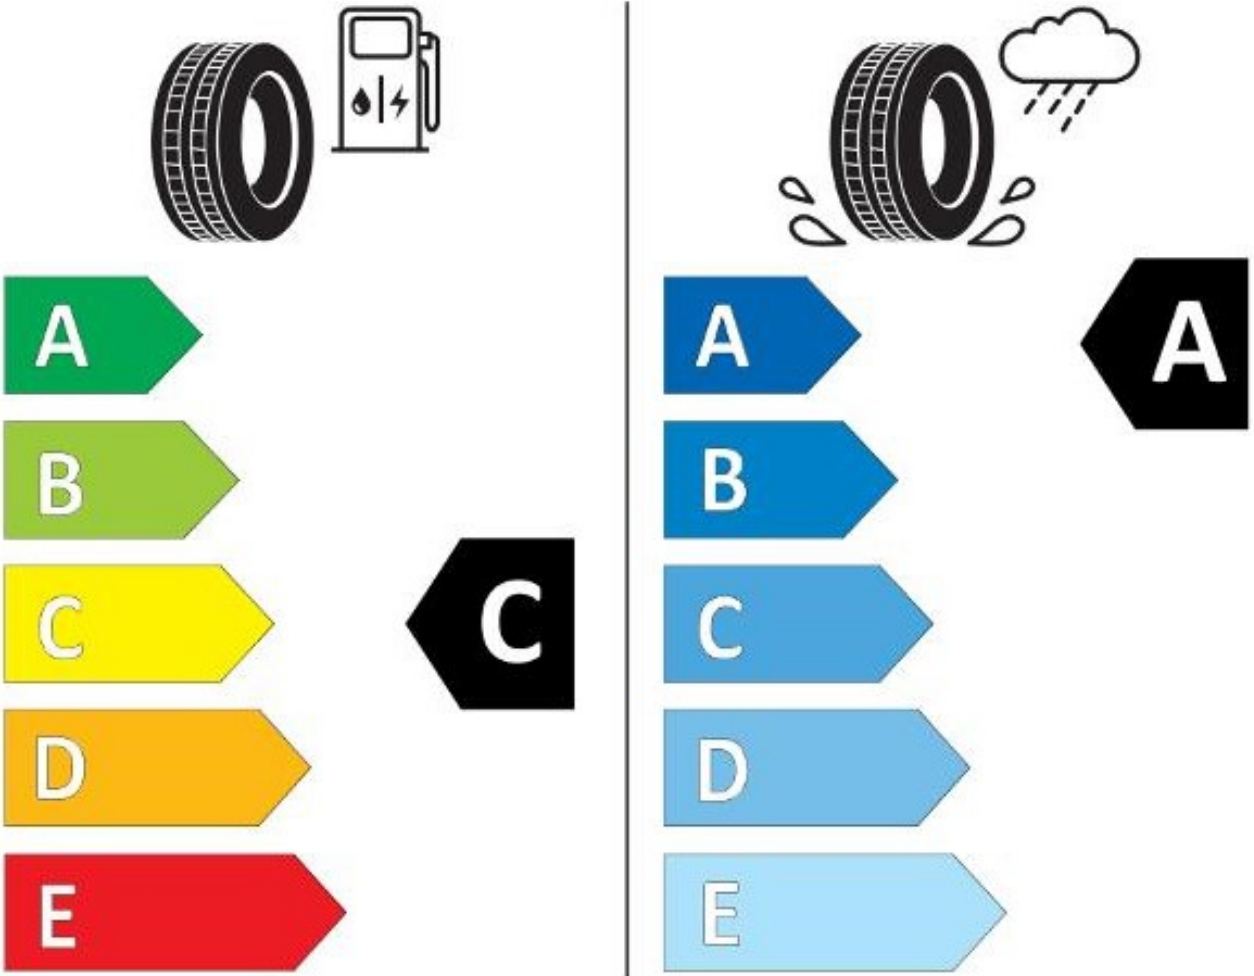

ENERG

MICHELIN

444057

205/55R16 91 V

C1

2020/740